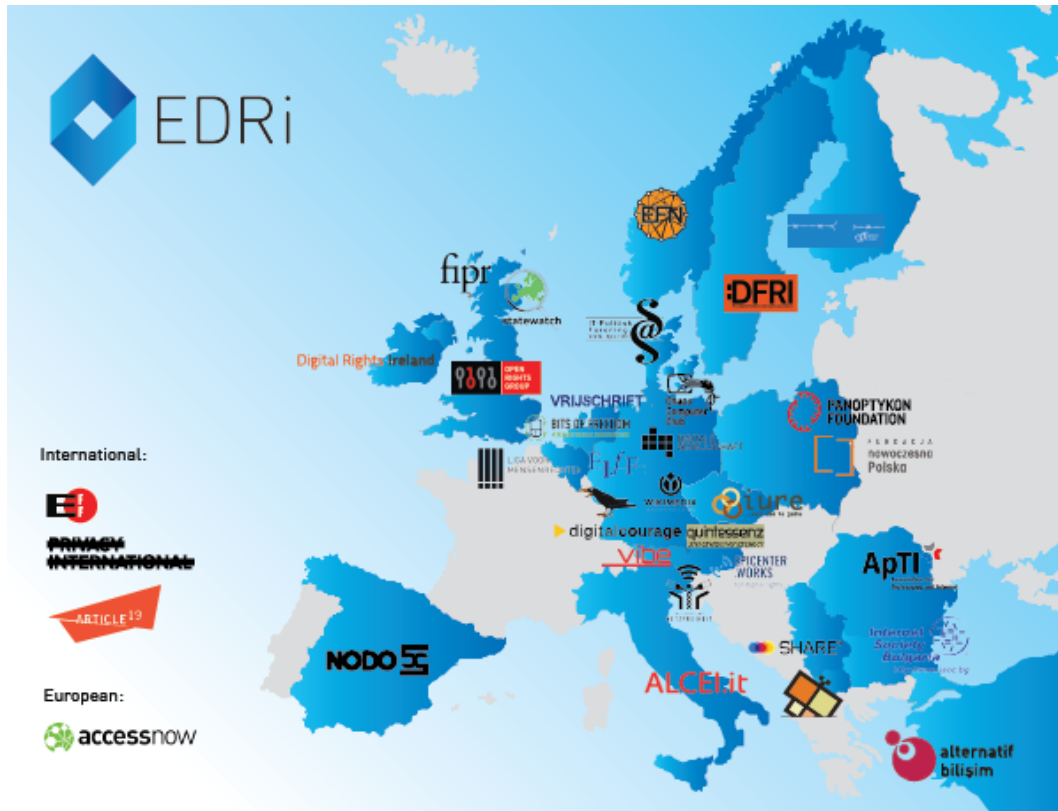

# Aperitivo. ¿Qué es EDRi?

- European Digital Rights (EDRi)
- Federación de 35 ONGs con presencia en 21 países europeos
- Fundación: 2002
- Oficina en Bruselas desde 2009